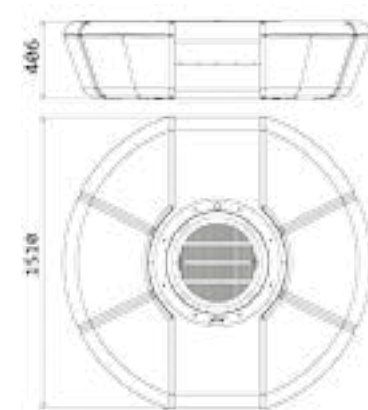

Circus è una promessa di comfort e benessere. Valorizza e dona unicità al vostro giardino grazie alla sua fiamma accogliente e alle sedute confortevoli che, resistendo senza difficoltà agli agenti atmosferici, possono essere comodamente riposte attorno all'unità centrale.

Questo braciere vi invita ad assaporare la vita con gioia.

Aprovechando el espacio de su jardín, el equipo Circus trae comodidad con su fuego acogedor y cómodos asientos; que pueden guardarse cerca del modelo central, soportando las condiciones climáticas.

Este fire pit le invita a disfrutar la vida con alegría.