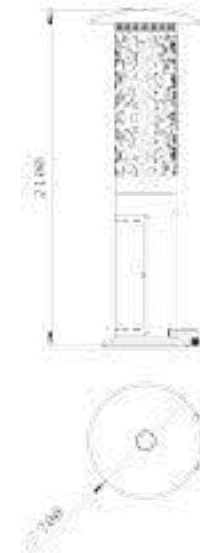

Samba Hyperion

Il Brasile ha ispirato Samba Hyperion e la sensualità della sua fiamma danzante pervade le nostre anime, trasportandoci direttamente al calore di quella terra.

Brasil es la inspiración de Samba Hyperion y la sensualidad del baile de su llama nos invade el alma, transportándonos hacia el calor brasileño.

Materiale Acciaio inox spazzolato, acciaio al carbonio laccato
Dimensioni 700 ø x 2100 h mm
Peso 65 kg
Combustibile Gas propano, gas butano
Consumo gas Butano - máx. 870 g/h | propano - máx. 820 g/h
Rendimento Máx. 12 kW
Accensione Elettronica - Telecomando
Optional Telo protettivo

Materiales Acero inoxidable cepillado, acero al carbono lacado
Dimensiones 700 ø x 2100 a mm
Peso 65 kg
Combustible Gas propano, gas butano
Consumo Butano - máx. 870 g/h | propano - máx. 820 g/h
Potencia Máx. 12 kW
Modo de ignición Control remoto
Opción Tapa de protección