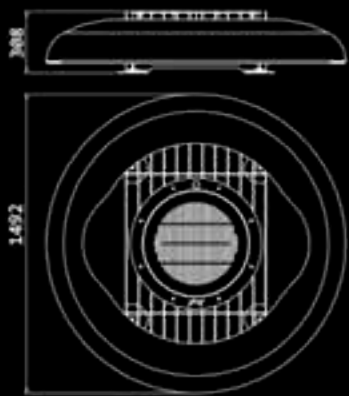

Un gioco di linee rette e curve in un'armonia perfetta. Una vera e propria simbiosi che rispecchia l'esistenza: essere vivi è meraviglioso, ma vivere è infinitamente meglio!

A legna, gas, bioetanolo o elettrico. Questo braciere si può alimentare con vari tipi di combustibile e, grazie ai diversi accessori dei quali può essere corredato, è possibile trasformarlo in un barbecue.

Líneas rectas en perfecta unión con líneas curvas, en una verdadera simbiosis que refleja la vida: estar vivo es fantástico, pero vivir es infinitamente mejor!

De leña, de gas, eléctrico o de bioetanol. Los distintos combustibles posibles son variados en este fire pit, que incluye accesorios capaces de transformarlo en una barbacoa.