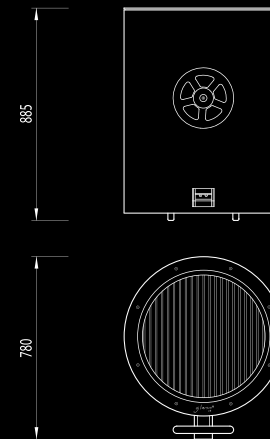

Balletto

Balletto è un barbecue dal design unico con un temperamento che sorprende.

Balletto es una barbacoa de diseño único con un carácter que sorprende.

Un bailado permanente.

Una danza perenne.