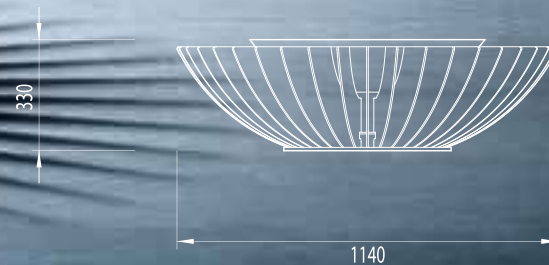

Cosmo 13

El Astro Rey desciende a la Tierra en este fire pit, traducido en una multiplicidad de rayos concéntricos.

Il re degli astri scende sulla Terra e si tuffa in questo braciere, che si tramuta in una molteplicità di raggi concentrici.