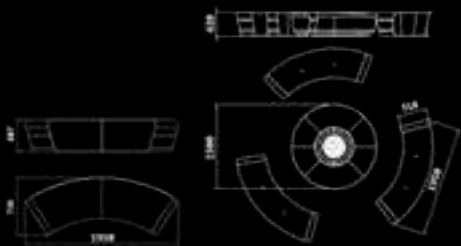

Un braciere dal temperamento vigoroso che invita a riunirsi attorno al fuoco. Con la sua struttura in cemento e le sedute in acciaio al carbonio laccato, le linee di Zarzuela riproducono il carattere passionale dell'opera alla quale si è ispirato.

Un robusto fire pit que invita a reunirse a su alrededor. Con su estructura de cemento y bancos en acero al carbono lacado, el diseño del Zarzuela reproduce el carácter dramático de la obra en la que se inspiró.

Zarzuela

Con le sue forme morbide, Zarzuela vi esorta a lasciarvi trasportare dall'ispirazione, cantando e danzando liberi attorno ad essa.

Con sus formas redondas, Zarzuela invita al canto y al baile en su alrededor, dejando fluir libremente la inspiración.