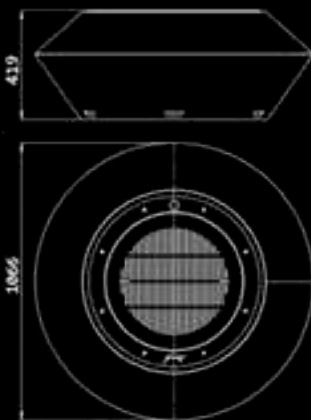

Piccolo e compatto, Operetta è un braciere che riesce a essere allo stesso tempo discreto e robusto, raffinato ed essenziale. Realizzato dai nostri artigiani con materiali di alta qualità, si distingue dalla moltitudine.

Pequeño y compacto. El Operetta es un fire pit simultáneamente discreto y robusto, elegante y sencillo. Hecho por nuestros artesanos con materiales de alta calidad, este es un firepit que se destaca en una multitud.