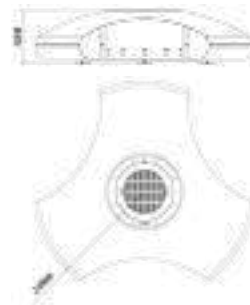

Una commistione di tratti che rivelano una personalità inconfondibile. Vaudeville è un'esortazione ad assaporare il piacere di stare all'aperto.

Una mezcla de rasgos que revelan una personalidad inmediatamente identificable. Vaudeville es un llamamiento al disfrute del aire libre, entre carcajadas.