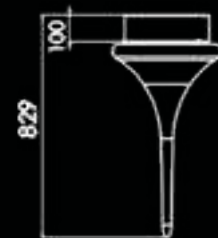

Flut

Progettato per esaltare l'incanto degli specchi d'acqua, Flut si staglia in tutto lo splendore e l'unicità delle sue linee. Ispirato alle forme pure e meravigliose delle ninfee, questo modello trova il suo ambiente ideale nelle piscine interne ed esterne, nei laghetti e negli stagni.

Desarrollado para realzar los escenarios acuáticos, Flut se destaca por la belleza y peculiaridad de sus líneas. Inspirado en los sencillos y deslumbrantes nenúfares, este modelo encuentra su hábitat ideal en las piscinas y estanques interiores/exteriores.