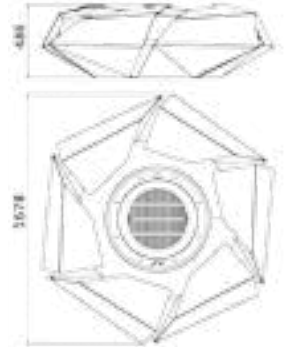

La varietà dei combustibili che possono essere impiegati per il suo funzionamento fa di Stravaganza un'ottima scelta, per qualsiasi spazio vogliate rendere unico.

Los diversos tipos de combustible con los que puede funcionar hacen del Stravaganza una buena elección para cualquier espacio que pretenda destacar.