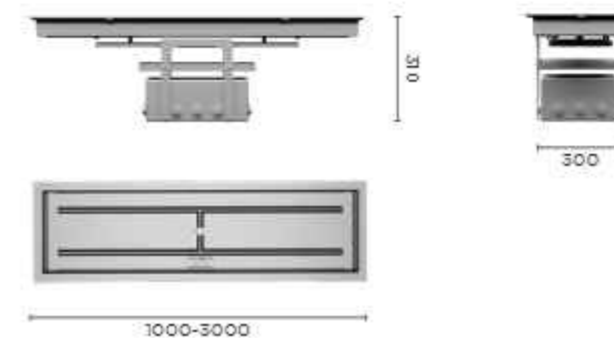

## DATI TECNICI

**Dimensioni** 1000-3000 l x 300 p x 310 h mm

**Peso** 35 - 90 kg

**Zona di combustione** Gas

**Combustibile** GPL | Metano

**Potenza** 19-57,6 kW