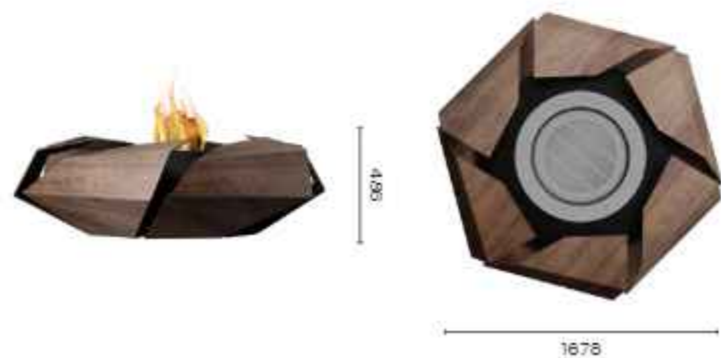

DATI TECNICI

Dimensioni 1678 Ø x 486 h mm

Zona di combustione 654 Ø mm

Peso 222 kg

Zona di combustione A legna | Bioetanolo | Gas