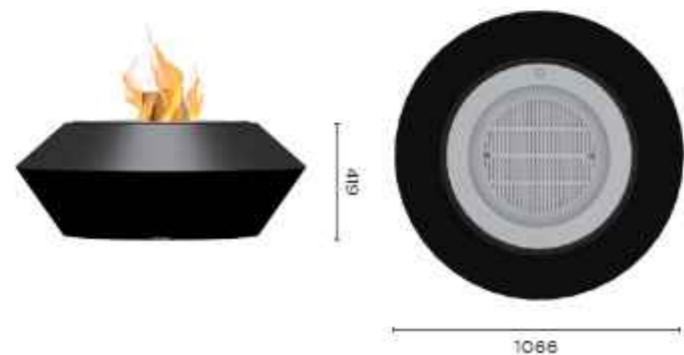

#### DATI TECNICI

**Dimensioni** 1510 Ø x 400 h mm

Zona di combustione 654 Ø mm

**Peso** 150 kg

**Zona di combustione** A legna | Bioetanolo | Gas

400

1510

## DATI TECNICI

**Dimensioni** 2000 Ø x 460 h mm

Zona di combustione 654 Ø mm

**Peso** 180 kg

**Zona di combustione** A legna | Bioetanolo | Gas

Piccolo e compatto, Operetta è un braciere che riesce a essere allo stesso tempo discreto e robusto, raffinato ed essenziale. Realizzato dai sapienti artigiani Glammfire con materiali di alta qualità, può essere personalizzato scegliendo tra i diversi colori a disposizione e tra le zone di combustione a legna, gas o bioetanolo.

#### DATI TECNICI

**Dimensioni** 1066 Ø x 419 h mm

Zona di combustione 654 Ø mm

**Peso** 52 kg

**Zona di combustione** A legna | Bioetanolo | Gas