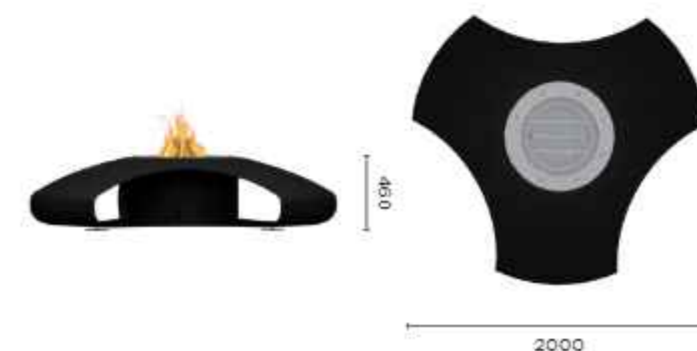

VAUDEVILLE

VAUDEVILLE

Linee sinuose e design futuristico rendono Vaudeville un braciere da esterni unico nel suo genere. Adatto a valorizzare diverse tipologie di ambienti outdoor, può essere realizzato in acciaio corten effetto ruggine, acciaio corten verniciato o acciaio laccato nero. È possibile scegliere tra zona di combustione a legna, gas o bioetanolo.

DATI TECNICI

Dimensioni 2000 Ø x 460 h mm

Zona di combustione 654 Ø mm

Peso 180 kg

Zona di combustione A legna | Bioetanolo | Gas