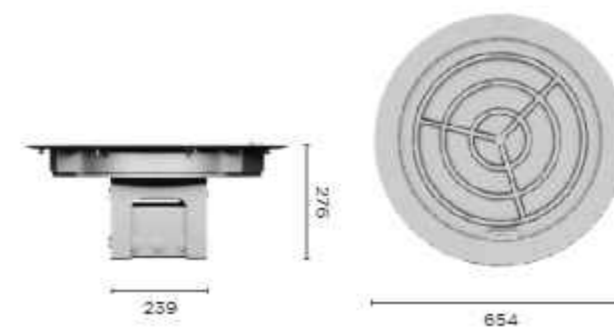

#### DATI TECNICI

**Dimensioni** 815 Ø x 2067 h mm

Grill 662 Ø mm

**Peso** 354 kg

**Zona di combustione** A legna

## DATI TECNICI

**Dimensioni** 654 Ø x 276 h mm

**Peso** 29,4 kg

**Zona di combustione** Gas

**Combustibile** GPL | Metano

**Potenza** 5-20 kW

Bruciatore a gas quadrato che può essere inserito in una vasta gamma di prodotti Glammfire. Garantisce sicurezza e una fiamma sempre perfetta.

## DATI TECNICI

**Dimensioni** 500 l x 500 p x 290 h mm

**Peso** 21,4 kg

**Zona di combustione** Gas

**Combustibile** GPL | Metano

**Potenza** 12-28,8 kW