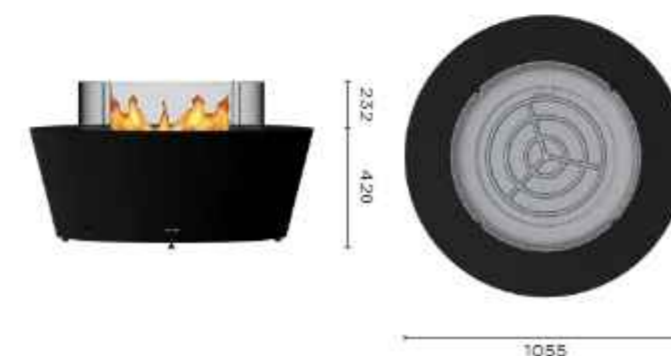

#### DATI TECNICI

**Dimensioni** 1492 Ø x 308 h mm

Zona di combustione 654 Ø mm

**Peso** 210 kg

**Zona di combustione** A legna | Bioetanolo | Gas

308

1492

## DATI TECNICI

**Dimensioni** 1055 Ø x 420 h mm

Zona di combustione 654 Ø mm

**Peso** 120 kg

**Zona di combustione** GPL | Metano

**Potenza** 5-20 kW