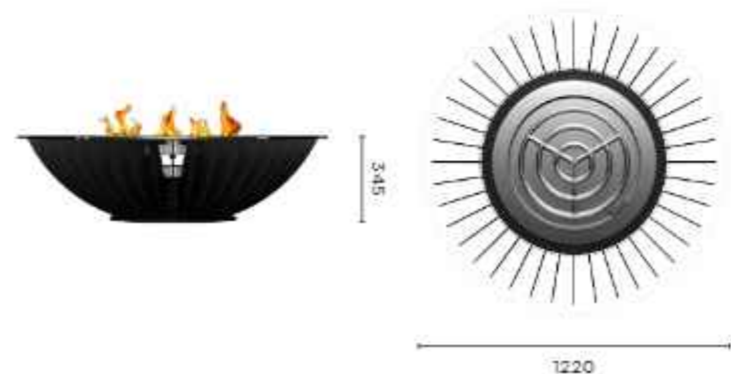

#### DATI TECNICI

**Dimensioni** 1220 Ø x 345 h mm

Zona di combustione 654 Ø mm

**Peso** 169 kg

**Zona di combustione** GPL | Metano

**Potenza** 5-20 kW

# FLUT

FLUT

Ideato per decorare e valorizzare gli specchi d'acqua, Flut è un piccolo caminetto a bioetanolo decorativo che può essere posizionato nelle acque di piscine interne ed esterne, laghetti, stagni. Il suo design trae ispirazione dalle forme delle ninfee che galleggiano sull'acqua e ne evoca la straordinaria bellezza.