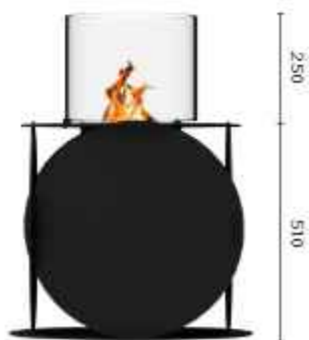

#### DATI TECNICI

**Dimensioni** 1220 Ø x 345 h mm

Zona di combustione 654 Ø mm

**Peso** 169 kg

**Zona di combustione** GPL | Metano

**Potenza** 5-20 kW

## DATI TECNICI

**Dimensioni** 404 Ø x 829 h mm

**Peso** 12 kg

**Buciatore** Burner I

**Potenza** 2,7 kW

**Autonomia** 4-6 ore

Ispirato al fascino millenario delle monete antiche, Lira è un caminetto a bioetanolo realizzato in acciaio corten. Compatto ed estremamente versatile, ha un design di forte impatto visivo, che conferisce un carattere deciso agli spazi interni ed esterni.

#### DATI TECNICI

**Dimensioni** 705 Ø x 760 h mm

**Peso** 52 kg

**Brucciato** Burner I

**Potenza** 2,7 kW

**Autonomia** 4-6 ore

Alba è un braciere da esterni alimentato a bioetanolo che si caratterizza per la base in acciaio, personalizzabile nelle finiture corten, inox spazzolato, laccato bianco, laccato nero e la zona di combustione in quarzo. L'utilizzo di questo minerale esalta la luminosità delle fiamme e rende Alba un elemento suggestivo e di grande effetto. Perfetto per creare un'atmosfera accogliente e positiva, apporta un tocco di raffinatezza e calore alle serate più fresche.

#### DATI TECNICI

**Dimensioni** 830 Ø x 540 h mm

**Peso** 75 kg

**Bruclatore** Crea7ionEVOPlus Fire Round

**Potenza** 2-4 kW

**Autonomia** 15-25 ore