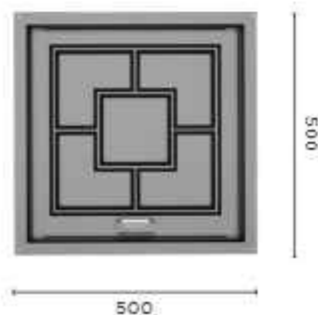

DATI TECNICI

Dimensioni 500 l x 500 p x 290 h mm

Peso 21,4 kg

Zona di combustione Gas

Combustibile GPL | Metano

Potenza 12-28,8 kW