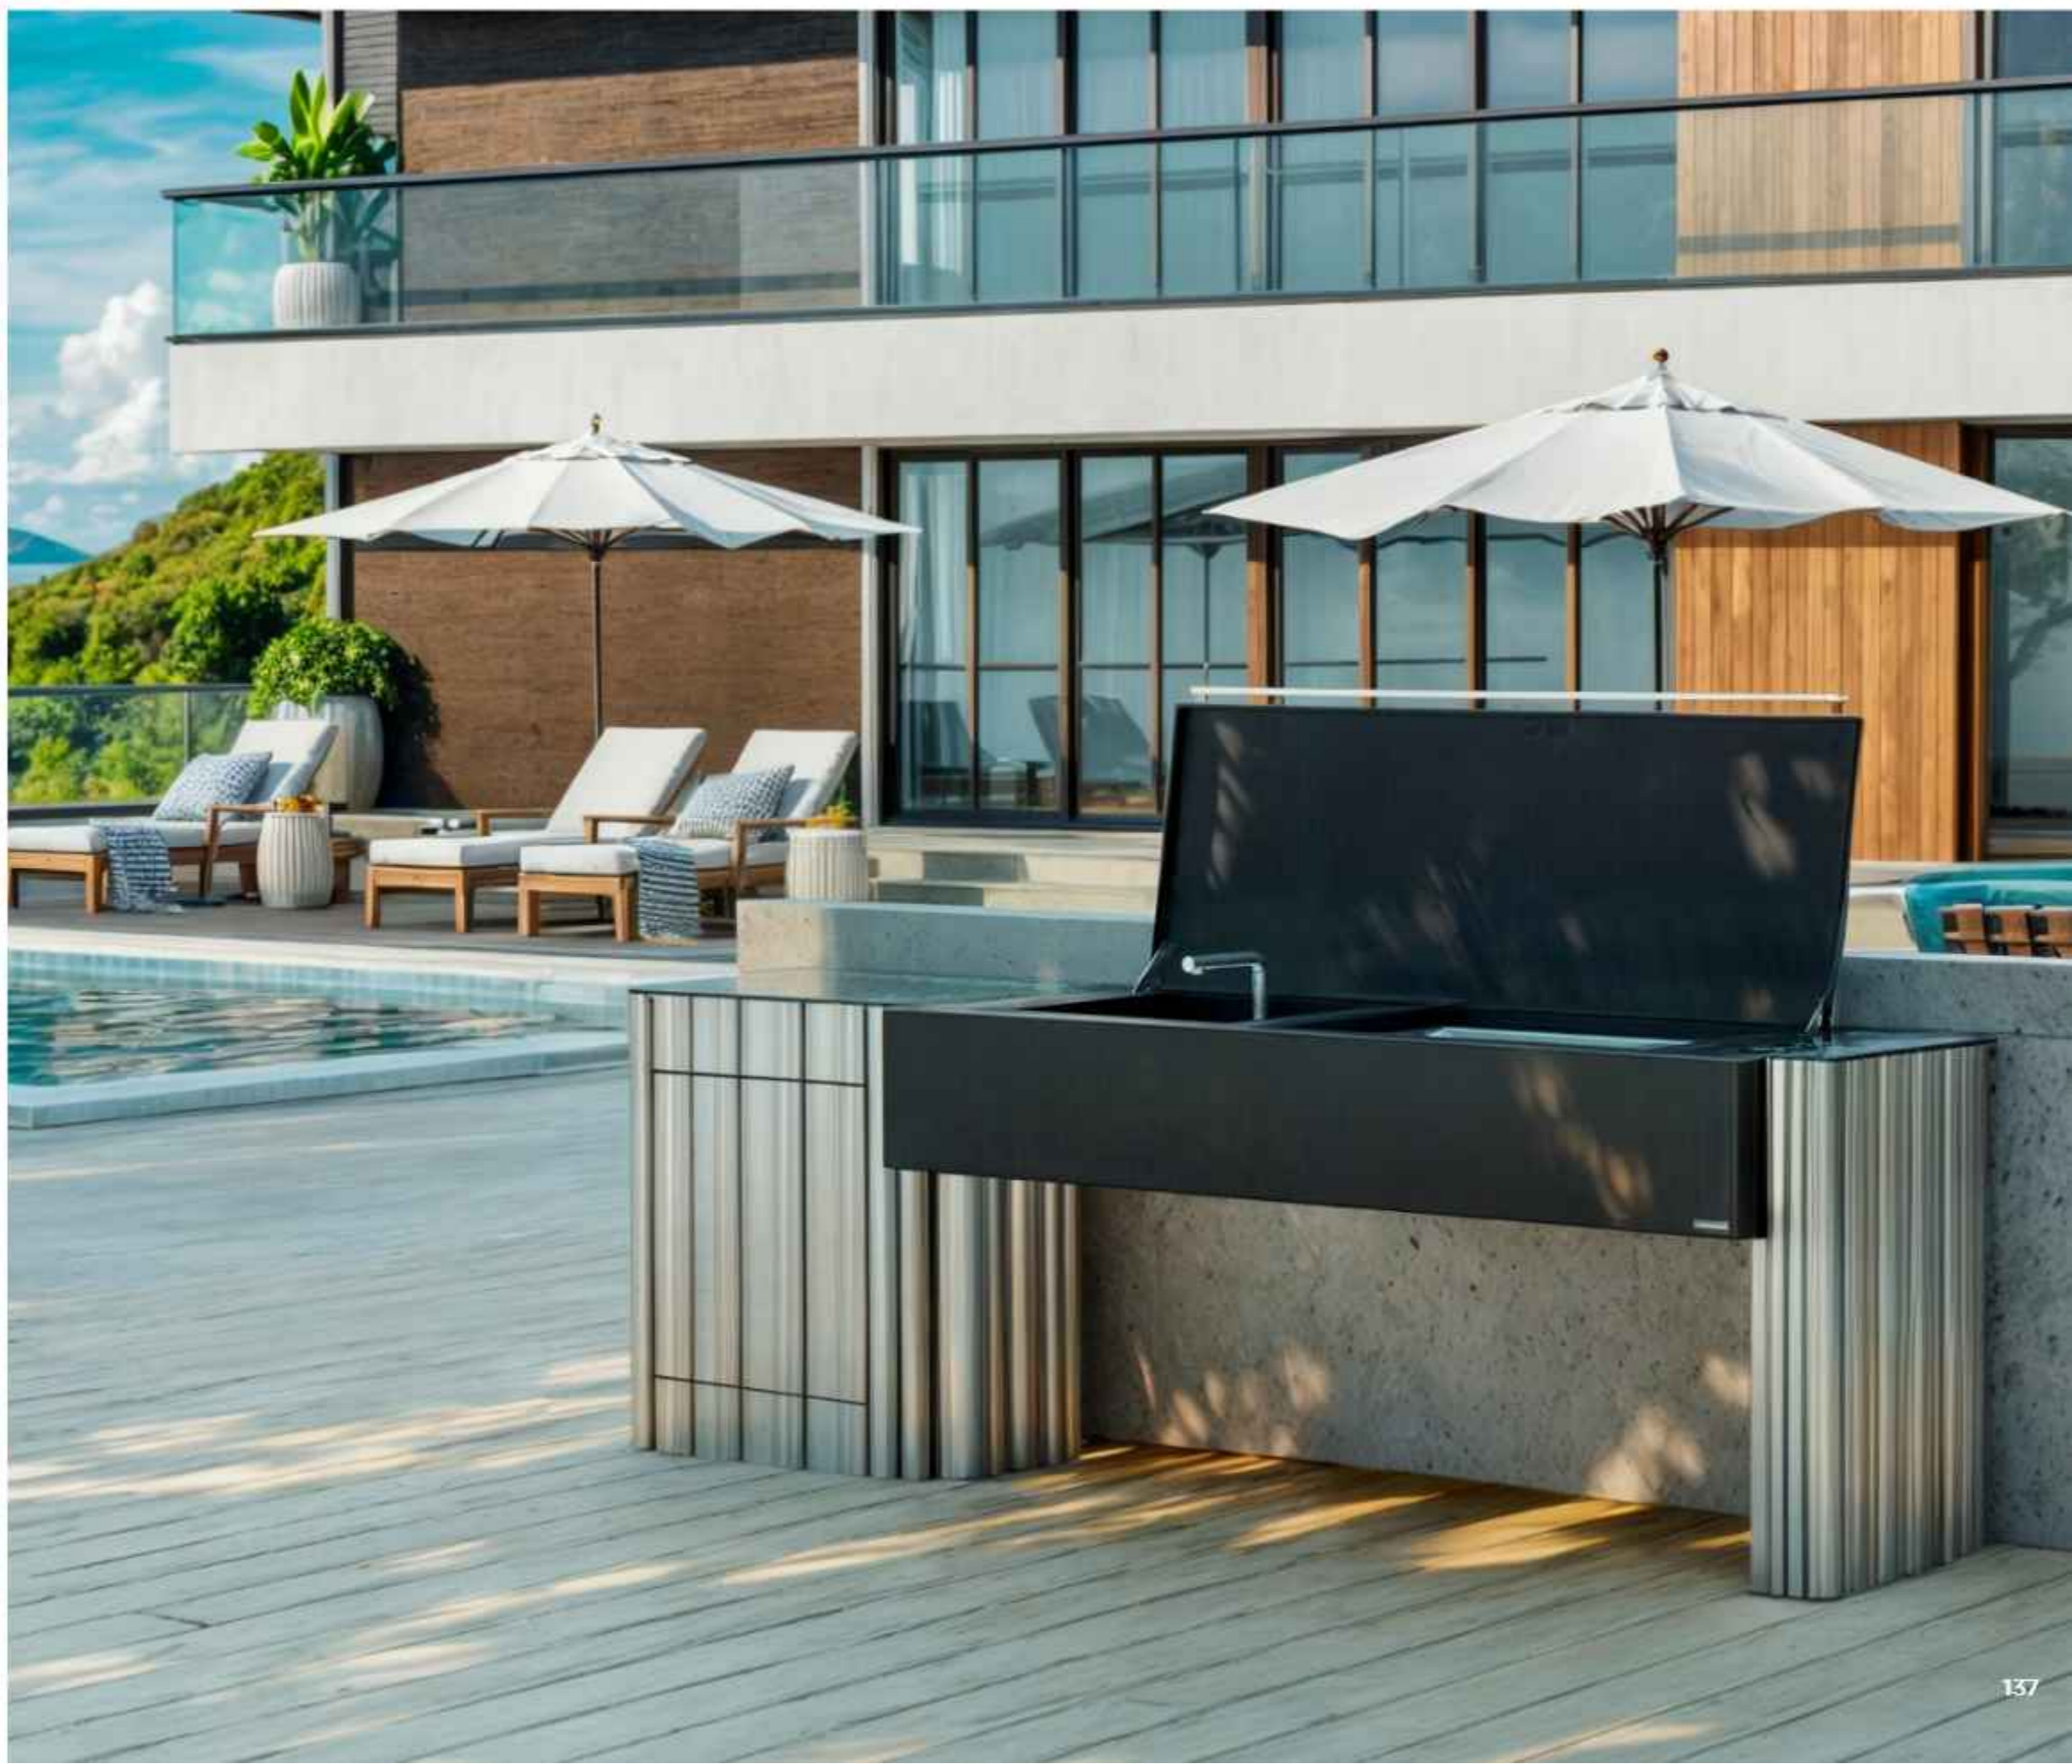

#### Alba A Legna

830

La Bohème trasforma la cucina all'aperto in un vero e proprio show. Con il suo design accattivante e le sue molteplici ed eccezionali funzionalità, Bohème non è un semplice barbecue, ma un'esperienza, che unisce prestazioni ed estetica, incantando tutti coloro che la circondano.