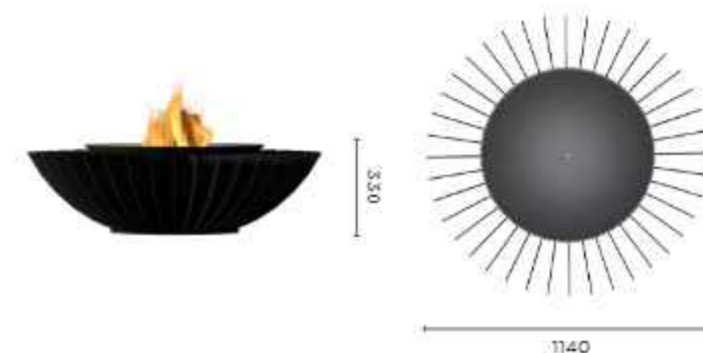

DATI TECNICI

Dimensioni 1140 Ø x 330 h mm

Zona di combustione 702 Ø mm

Peso 220 kg

Zona di combustione A legna