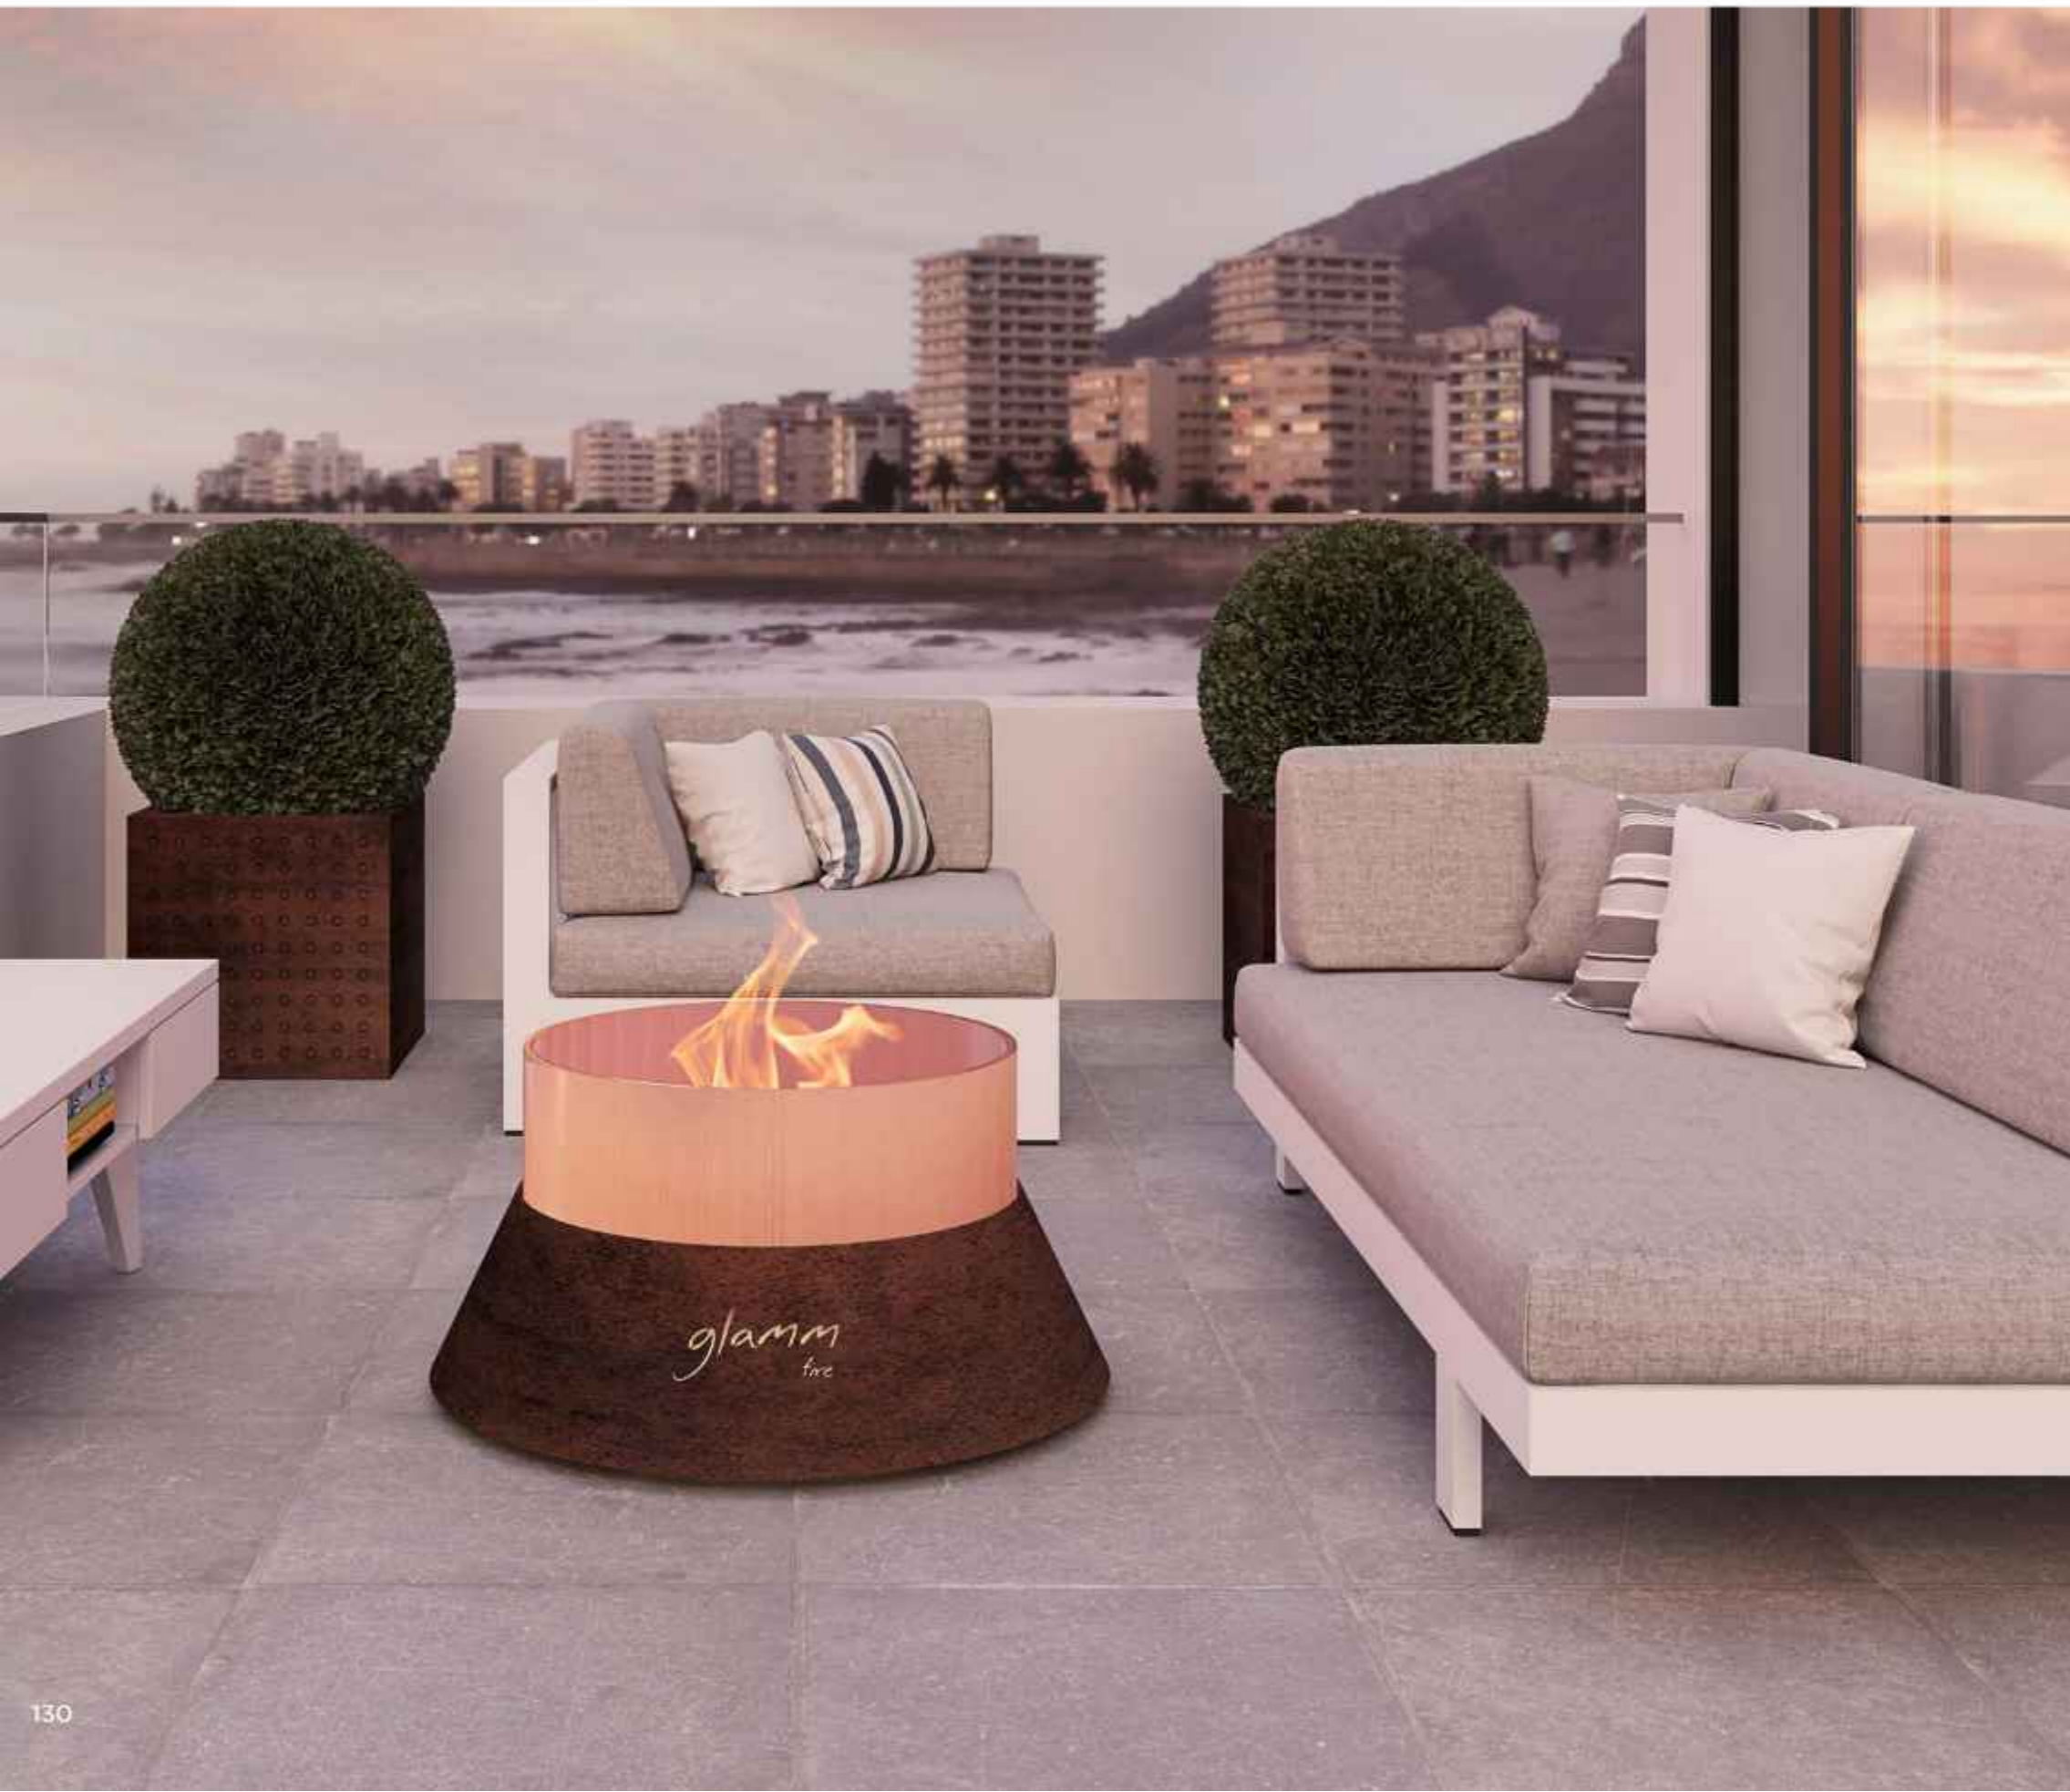

ALBA GAS

ALBA GAS

Il braciere a gas Alba combina un design sofisticato con la funzionalità del gas, offrendo calore immediato e praticità. Con i suoi dettagli cristallini che evidenziano le fiamme, crea un'atmosfera elegante e calda per vivere momenti indimenticabili.

DATI TECNICI

Dimensioni Alba Small 760 Ø x 400 h mm

Alba 830 Ø x 500 h mm

Peso Alba Small 50 kg | Alba 65 kg

Zona di combustione Acciaio inossidabile AISI 316

Potenza 3,2-14,2 kW

Combustibile GPL | Metano

760

830