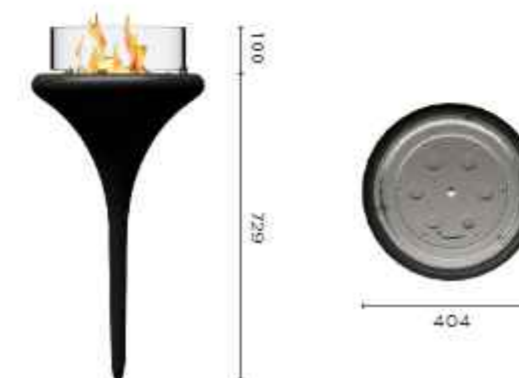

#### DATI TECNICI

**Dimensioni** 1220 Ø x 345 h mm

Zona di combustione 654 Ø mm

**Peso** 169 kg

**Zona di combustione** GPL | Metano

**Potenza** 5-20 kW

## DATI TECNICI

**Dimensioni** 404 Ø x 829 h mm

**Peso** 12 kg

**Buciatore** Burner I

**Potenza** 2,7 kW

**Autonomia** 4-6 ore

Ispirato al fascino millenario delle monete antiche, Lira è un caminetto a bioetanolo realizzato in acciaio corten. Compatto ed estremamente versatile, ha un design di forte impatto visivo, che conferisce un carattere deciso agli spazi interni ed esterni.

#### DATI TECNICI

**Dimensioni** 705 Ø x 760 h mm

**Peso** 52 kg

**Brucciato** Burner I

**Potenza** 2,7 kW

**Autonomia** 4-6 ore

Alba è un braciere da esterni alimentato a bioetanolo che si caratterizza per la base in acciaio, personalizzabile nelle finiture corten, inox spazzolato, laccato bianco, laccato nero e la zona di combustione in quarzo. L'utilizzo di questo minerale esalta la luminosità delle fiamme e rende Alba un elemento suggestivo e di grande effetto. Perfetto per creare un'atmosfera accogliente e positiva, apporta un tocco di raffinatezza e calore alle serate più fresche.

#### DATI TECNICI

**Dimensioni** 830 Ø x 540 h mm

**Peso** 75 kg

**Bruclatore** Crea7ionEVOPlus Fire Round

**Potenza** 2-4 kW

**Autonomia** 15-25 ore