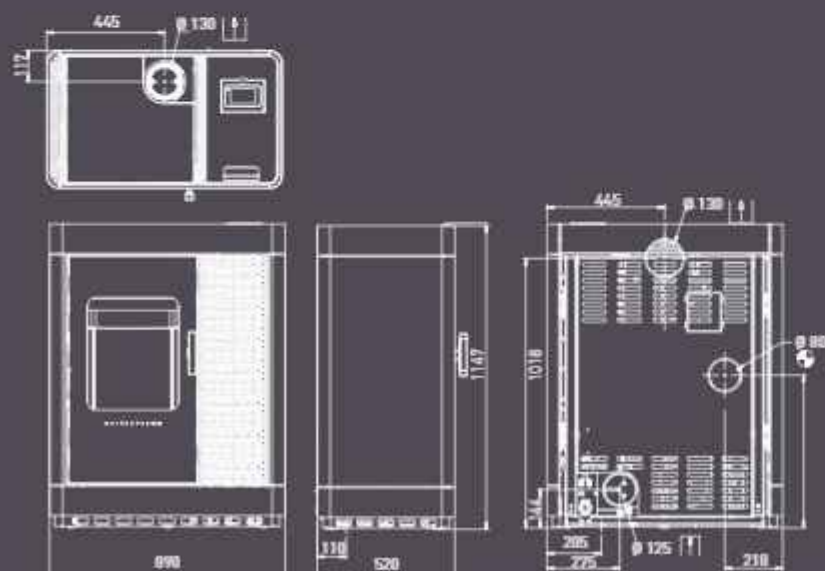

LEGNA & PELLETS