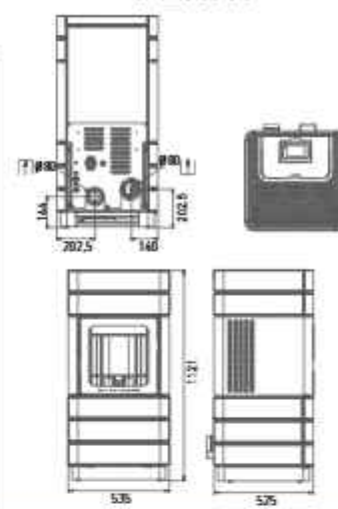

MO DUO

MO DUO COOK

QUADRA DUO

DIMENSIONI E PESI

Dimensioni a x l x p	1013 x 810 x 410 mm	1147 x 863 x 523 mm	1147 x 863 x 523 mm	1202 x 540 x 540 mm
Peso con rivestimento in acciaio	212 kg	274 kg	env. 290 kg	130 kg
Diámetro uscita fumi	∅ 130 mm	∅ 130 mm	∅ 130 mm	∅ 130 mm
Diámetro presa d'aria esterna	∅ 125 mm	∅ 125 mm	∅ 125 mm	∅ 125 mm
b: asse uscita fumi posteriore	895 mm	1017 mm	1017 mm	362 mm
f: distanza asse uscita fumi laterale	205 mm	432 mm	432 mm	205 mm
g: altezza asse presa d'aria esterna	138 mm	144 mm	144 mm	78 mm
h: asse collegamento aria esterna laterale	303 mm	261 mm	261 mm	205 mm
Camera di combustione (a x l x p)	301 x 332 x 194 mm	441 x 380 x 307 mm	441 x 380 x 307 mm	332 x 374 x 213 mm

Vedi Quadratura

SCOTTY DUO

CLOU PELLET

CLOU COMPACT PELLET

ELLA

PERRY

1147 x 890 x 520 mm	1100 x 630 x 510 mm	1033 x 520 x 499 mm	1202 x 540 x 540 mm	1121 x 535 x 525 mm
327 kg	173 kg	150 kg	226 kg	209 kg
ø 130 mm	ø 80 mm	ø 80 mm	ø 80 mm	ø 80 mm
ø 125 mm	ø 80 mm	ø 80 mm	ø 60 mm	ø 80 mm
1018 mm	183 mm	178 mm	362 mm	203 mm
445 mm	191 mm	260 mm	205 mm	140 mm
164 mm	97 mm	92 mm	78 mm	164 mm
275 mm	190 mm	157 mm	205 mm	202 mm
441 x 380 x 307 mm				

POLLY 2.0

RUBY

DIMENSIONI E PESI

Dimensioni a x l x p	1100 x 520 x 498 mm	1120 x 690 x 442 mm
Peso con rivestimento in acciaio	158 kg	226 kg
Diámetro uscita fumi	ø 80 mm	ø 80 mm
Diámetro presa d'aria esterna	ø 80 mm	ø 60 mm
b: asse uscita fumi posteriore	183 mm	252 mm
f: distanza asse uscita fumi laterale	134 mm	140 mm
g: altezza asse presa d'aria esterna	144 mm	132 mm
l: asse collegamento aria esterna laterale	195 mm	238 mm
Camera di combustione (a x l x p)		