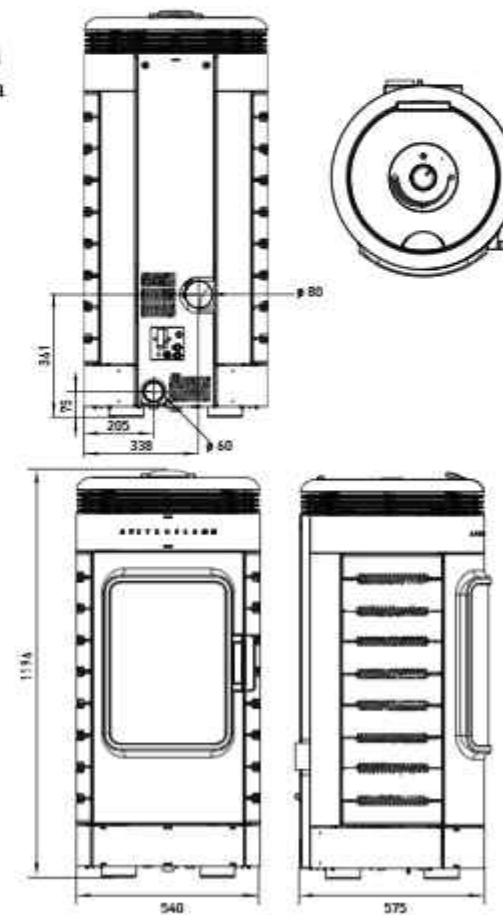

NUOVO

ELLA

La nostra nuova stufa a pellet esprime la sua modernità a tutto tondo, con un grande vetro panoramico integrato in un elegante rivestimento in acciaio o ceramica. Riscaldare in modo pratico e a basse emissioni (serbatoio pellet di 19 kg). Gestibile tramite manopola o, in opzione, tramite smartphone... attivabile quindi anche mentre si è in viaggio...!

E