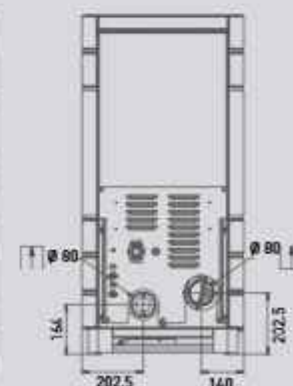

La felicità è a portata di un tasto: accessibile dal display.

PERRY

Semplice ed elegante: ecco come si presenta la nostra Perry. Il sofisticato rivestimento in ceramica antracite scuro o bianco brillante conferisce a questa stufa a pellet automatizzata quel tocco di classe in più. Basta una semplice pressione sul giusto tasto e Perry dispensa un piacevole calore riempiendo la stanza con il bagliore delle sue fiamme. La stufa è fornita di serie con il modulo WLAN, che trasforma lo smartphone in un pratico telecomando. Che si scelga di riscaldare la propria casa mentre si è fuori o impostare programmazioni giornaliere o settimanali, Perry e la nostra App rendono tutto possibile e facile da gestire. Perry, un dispensatore intelligente di calore per la vita di tutti i giorni.