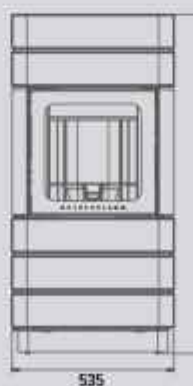

La felicità è a portata di un tasto: accessibile dal display.

PERRY

Semplice ed elegante: ecco come si presenta la nostra Perry. Il sofisticato rivestimento in ceramica antracite scuro o bianco brillante conferisce a questa stufa a pellet automatizzata quel tocco di classe in più. Basta una semplice pressione sul giusto tasto e Perry dispensa un piacevole calore riempiendo la stanza con il bagliore delle sue fiamme. La stufa è fornita di serie con il modulo WLAN, che trasforma lo smartphone in un pratico telecomando. Che si scelga di riscaldare la propria casa mentre si è fuori o impostare programmazioni giornaliere o settimanali, Perry e la nostra App rendono tutto possibile e facile da gestire. Perry, un dispensatore intelligente di calore per la vita di tutti i giorni.