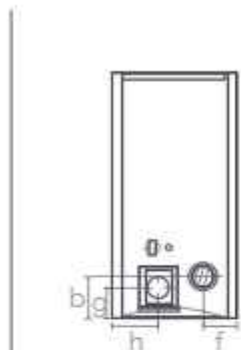

Vedi Quadratura

SCOTTY DUO

CLOU PELLET

CLOU COMPACT PELLET

ELLA

PERRY

1147 x 890 x 520 mm	1100 x 630 x 510 mm	1033 x 520 x 499 mm	1202 x 540 x 540 mm	1121 x 535 x 525 mm
327 kg	173 kg	150 kg	226 kg	209 kg
ø 130 mm	ø 80 mm	ø 80 mm	ø 80 mm	ø 80 mm
ø 125 mm	ø 80 mm	ø 80 mm	ø 60 mm	ø 80 mm
1018 mm	183 mm	178 mm	362 mm	203 mm
445 mm	191 mm	260 mm	205 mm	140 mm
164 mm	97 mm	92 mm	78 mm	164 mm
275 mm	190 mm	157 mm	205 mm	202 mm
441 x 380 x 307 mm				

POLLY 2.0

RUBY

DIMENSIONI E PESI

Dimensioni a x l x p	1100 x 520 x 498 mm	1120 x 690 x 442 mm
Peso con rivestimento in acciaio	158 kg	226 kg
Diámetro uscita fumi	ø 80 mm	ø 80 mm
Diámetro presa d'aria esterna	ø 80 mm	ø 60 mm
b: asse uscita fumi posteriore	183 mm	252 mm
f: distanza asse uscita fumi laterale	134 mm	140 mm
g: altezza asse presa d'aria esterna	144 mm	132 mm
l: asse collegamento aria esterna laterale	195 mm	238 mm
Camera di combustione (a x l x p)		