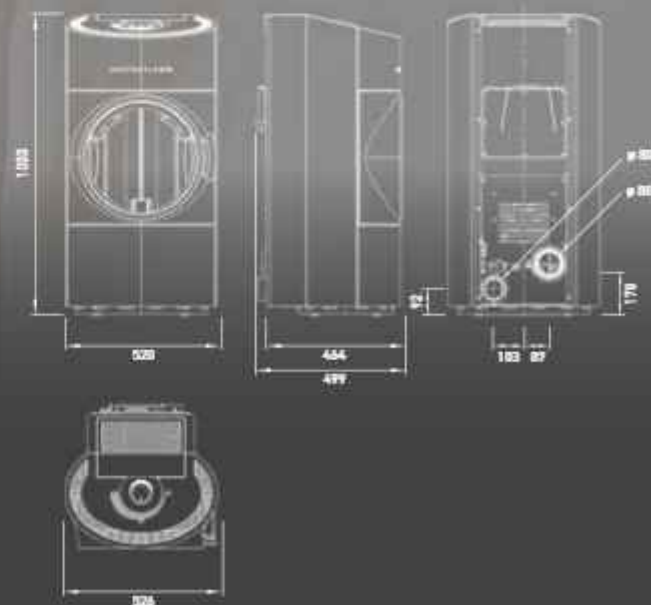

Clou Compact Pellet

PICCOLA MA STRAORDINARIA!

Clou Compact Pellet vanta gli stessi vantaggi di Clou, ma all'interno di un corpo più compatto e con un rendimento leggermente inferiore. Degna di particolare nota, l'ineccepibile manopola di regolazione, racchiusa in un contesto estetico davvero notevole.