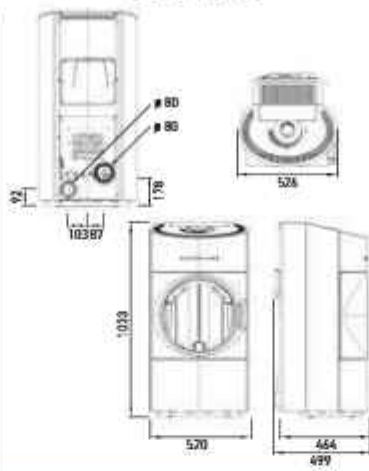

MO DUO

MO DUO COOK

QUADRA DUO

DIMENSIONI E PESI

Dimensioni a x l x p	1013 x 810 x 410 mm	1147 x 863 x 523 mm	1147 x 863 x 523 mm	1202 x 540 x 540 mm
Peso con rivestimento in acciaio	212 kg	274 kg	env. 290 kg	130 kg
Diámetro uscita fumi	∅ 130 mm	∅ 130 mm	∅ 130 mm	∅ 130 mm
Diámetro presa d'aria esterna	∅ 125 mm	∅ 125 mm	∅ 125 mm	∅ 125 mm
b: asse uscita fumi posteriore	895 mm	1017 mm	1017 mm	362 mm
f: distanza asse uscita fumi laterale	205 mm	432 mm	432 mm	205 mm
g: altezza asse presa d'aria esterna	138 mm	144 mm	144 mm	78 mm
h: asse collegamento aria esterna laterale	303 mm	261 mm	261 mm	205 mm
Camera di combustione (a x l x p)	301 x 332 x 194 mm	441 x 380 x 307 mm	441 x 380 x 307 mm	332 x 374 x 213 mm

Vedi Quadratura

SCOTTY DUO

CLOU PELLET

CLOU COMPACT PELLET

ELLA

PERRY

1147 x 890 x 520 mm	1100 x 630 x 510 mm	1033 x 520 x 499 mm	1202 x 540 x 540 mm	1121 x 535 x 525 mm
327 kg	173 kg	150 kg	226 kg	209 kg
ø 130 mm	ø 80 mm	ø 80 mm	ø 80 mm	ø 80 mm
ø 125 mm	ø 80 mm	ø 80 mm	ø 60 mm	ø 80 mm
1018 mm	183 mm	178 mm	362 mm	203 mm
445 mm	191 mm	260 mm	205 mm	140 mm
164 mm	97 mm	92 mm	78 mm	164 mm
275 mm	190 mm	157 mm	205 mm	202 mm
441 x 380 x 307 mm				

POLLY 2.0

RUBY

DIMENSIONI E PESI

Dimensioni a x l x p	1100 x 520 x 498 mm	1120 x 690 x 442 mm
Peso con rivestimento in acciaio	158 kg	226 kg
Diámetro uscita fumi	ø 80 mm	ø 80 mm
Diámetro presa d'aria esterna	ø 80 mm	ø 60 mm
b: asse uscita fumi posteriore	183 mm	252 mm
f: distanza asse uscita fumi laterale	134 mm	140 mm
g: altezza asse presa d'aria esterna	144 mm	132 mm
l: asse collegamento aria esterna laterale	195 mm	238 mm
Camera di combustione (a x l x p)		