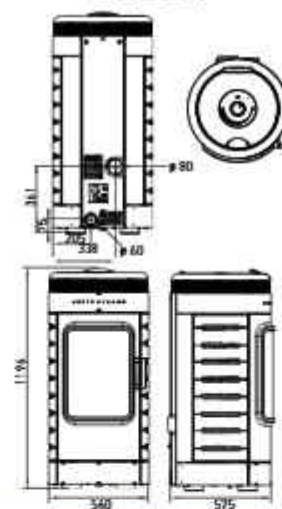

MO DUO

MO DUO COOK

QUADRA DUO

DIMENSIONI E PESI

Dimensioni a x l x p	1013 x 810 x 410 mm	1147 x 863 x 523 mm	1147 x 863 x 523 mm	1202 x 540 x 540 mm
Peso con rivestimento in acciaio	212 kg	274 kg	env. 290 kg	130 kg
Diámetro uscita fumi	∅ 130 mm	∅ 130 mm	∅ 130 mm	∅ 130 mm
Diámetro presa d'aria esterna	∅ 125 mm	∅ 125 mm	∅ 125 mm	∅ 125 mm
b: asse uscita fumi posteriore	895 mm	1017 mm	1017 mm	362 mm
f: distanza asse uscita fumi laterale	205 mm	432 mm	432 mm	205 mm
g: altezza asse presa d'aria esterna	138 mm	144 mm	144 mm	78 mm
h: asse collegamento aria esterna laterale	303 mm	261 mm	261 mm	205 mm
Camera di combustione (a x l x p)	301 x 332 x 194 mm	441 x 380 x 307 mm	441 x 380 x 307 mm	332 x 374 x 213 mm

Vedi Quadratura

SCOTTY DUO

CLOU PELLET

CLOU COMPACT PELLET

ELLA

PERRY

1147 x 890 x 520 mm	1100 x 630 x 510 mm	1033 x 520 x 499 mm	1202 x 540 x 540 mm	1121 x 535 x 525 mm
327 kg	173 kg	150 kg	226 kg	209 kg
ø 130 mm	ø 80 mm	ø 80 mm	ø 80 mm	ø 80 mm
ø 125 mm	ø 80 mm	ø 80 mm	ø 60 mm	ø 80 mm
1018 mm	183 mm	178 mm	362 mm	203 mm
445 mm	191 mm	260 mm	205 mm	140 mm
164 mm	97 mm	92 mm	78 mm	164 mm
275 mm	190 mm	157 mm	205 mm	202 mm
441 x 380 x 307 mm				

POLLY 2.0

RUBY

DIMENSIONI E PESI

Dimensioni a x l x p	1100 x 520 x 498 mm	1120 x 690 x 442 mm
Peso con rivestimento in acciaio	158 kg	226 kg
Diámetro uscita fumi	ø 80 mm	ø 80 mm
Diámetro presa d'aria esterna	ø 80 mm	ø 60 mm
b: asse uscita fumi posteriore	183 mm	252 mm
f: distanza asse uscita fumi laterale	134 mm	140 mm
g: altezza asse presa d'aria esterna	144 mm	132 mm
l: asse collegamento aria esterna laterale	195 mm	238 mm
Camera di combustione (a x l x p)		