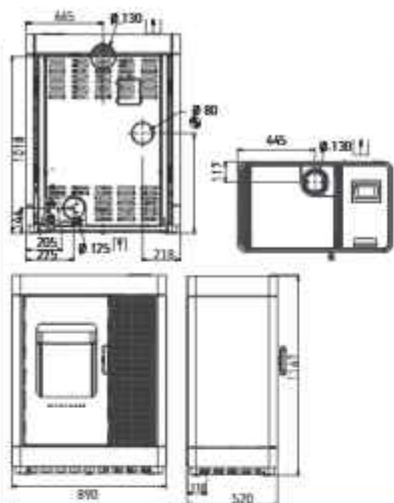

SCOTTY DUO

CLOU PELLET

CLOU COMPACT PELLET

ELLA

PERRY

1147 x 890 x 520 mm	1100 x 630 x 510 mm	1033 x 520 x 499 mm	1202 x 540 x 540 mm	1121 x 535 x 525 mm
327 kg	173 kg	150 kg	226 kg	209 kg
ø 130 mm	ø 80 mm	ø 80 mm	ø 80 mm	ø 80 mm
ø 125 mm	ø 80 mm	ø 80 mm	ø 60 mm	ø 80 mm
1018 mm	183 mm	178 mm	362 mm	203 mm
445 mm	191 mm	260 mm	205 mm	140 mm
164 mm	97 mm	92 mm	78 mm	164 mm
275 mm	190 mm	157 mm	205 mm	202 mm
441 x 380 x 307 mm				

Modello 8 kW / Modello 10 kW

2,6 - 9,4 kW	2,4 - 8,0 / 2,4 - 10,0 kW	2,1-6 kW	NUOVISSIMO! Certificazione dei dati tecnici in corso, a breve disponibile sul sito internet!	2,4 - 8,6 kW
A+	A+	A+		A+
114 - 255 m²	98 - 255 m² / 128 - 350 m²	65 - 165 m²		114 - 305 m²
- 33 kg / 50 l	- 36 kg / 56 l	- 26 kg / 40 l		- 25 kg / 39 l
0,6 - 1,87 kg / h	0,6 - 1,87 / 0,71 - 2,36 kg / h	0,5 - 1,55 kg / h		0,63 - 2,15 kg / h
- 18 - 55 h	- 19 - 60 h / 15 - 50	- 16 - 52 h		- 12 - 42 h
≥ 90 %	≥ 90 %	> 87,2%	> 90 %	

di serie	di serie	di serie	di serie	di serie
di serie	optional	optional	optional	di serie
di serie	di serie	di serie	di serie	di serie
di serie	-	-	di serie	di serie
optional	accessoire	optional	optional	optional
optional	-	-	-	optional
optional	optional	optional	-	optional
optional	-	-	-	-

Modello 8 kW / Modello 10 kW

219° C / 211 °C	200 °C / 229 °C	214 °C	NUOVISSIMO! Certificazione dei dati tecnici in corso, a breve disponibile sul sito internet!	211° C
12 Pa	12 Pa	10,5 Pa		12 Pa
12 Pa	3 Pa	3 Pa		3 Pa
5,6 g/s	5,51 / 6,18 g/s	5,3 g/s		5,3 g/s