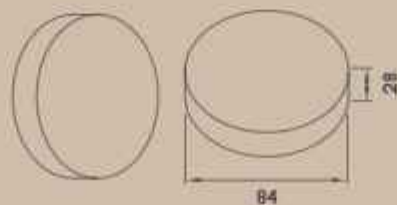

DATI TECNICI

Posizionamento: orizzontale o verticale

Pile: 2 x AAA pile (incluse)

Durata pile: > 1 anno

Ricezione: via Bluetooth