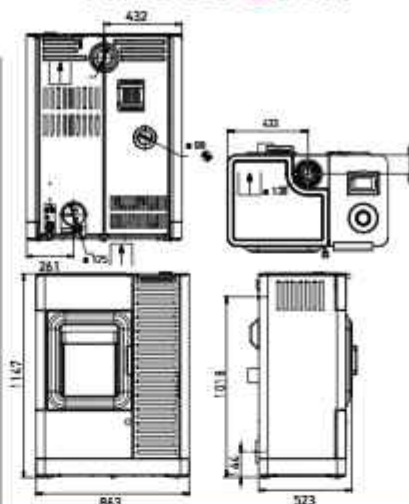

MO DUO

MO DUO COOK

QUADRA DUO

DIMENSIONI E PESI

Dimensioni a x l x p	1013 x 810 x 410 mm	1147 x 863 x 523 mm	1147 x 863 x 523 mm	1202 x 540 x 540 mm
Peso con rivestimento in acciaio	212 kg	274 kg	env. 290 kg	130 kg
Diámetro uscita fumi	∅ 130 mm	∅ 130 mm	∅ 130 mm	∅ 130 mm
Diámetro presa d'aria esterna	∅ 125 mm	∅ 125 mm	∅ 125 mm	∅ 125 mm
b: asse uscita fumi posteriore	895 mm	1017 mm	1017 mm	362 mm
f: distanza asse uscita fumi laterale	205 mm	432 mm	432 mm	205 mm
g: altezza asse presa d'aria esterna	138 mm	144 mm	144 mm	78 mm
h: asse collegamento aria esterna laterale	303 mm	261 mm	261 mm	205 mm
Camera di combustione (a x l x p)	301 x 332 x 194 mm	441 x 380 x 307 mm	441 x 380 x 307 mm	332 x 374 x 213 mm

POLLY 2.0

RUBY

DIMENSIONI E PESI

Dimensioni a x l x p	1100 x 520 x 498 mm	1120 x 690 x 442 mm
Peso con rivestimento in acciaio	158 kg	226 kg
Diámetro uscita fumi	ø 80 mm	ø 80 mm
Diámetro presa d'aria esterna	ø 80 mm	ø 60 mm
b: asse uscita fumi posteriore	183 mm	252 mm
f: distanza asse uscita fumi laterale	134 mm	140 mm
g: altezza asse presa d'aria esterna	144 mm	132 mm
l: asse collegamento aria esterna laterale	195 mm	238 mm
Camera di combustione (a x l x p)		