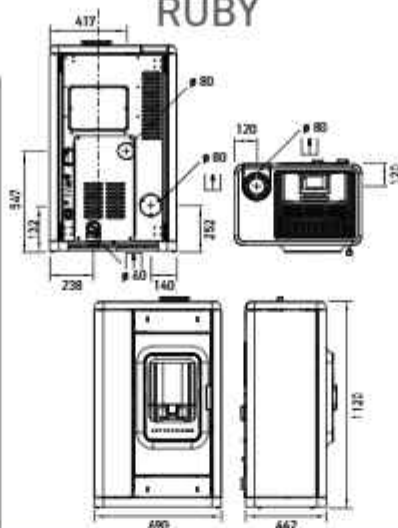

Vedi Quadratura

SCOTTY DUO

CLOU PELLET

CLOU COMPACT PELLET

ELLA

PERRY

1147 x 890 x 520 mm	1100 x 630 x 510 mm	1033 x 520 x 499 mm	1202 x 540 x 540 mm	1121 x 535 x 525 mm
327 kg	173 kg	150 kg	226 kg	209 kg
ø 130 mm	ø 80 mm	ø 80 mm	ø 80 mm	ø 80 mm
ø 125 mm	ø 80 mm	ø 80 mm	ø 60 mm	ø 80 mm
1018 mm	183 mm	178 mm	362 mm	203 mm
445 mm	191 mm	260 mm	205 mm	140 mm
164 mm	97 mm	92 mm	78 mm	164 mm
275 mm	190 mm	157 mm	205 mm	202 mm
441 x 380 x 307 mm				

Modello 8 kW / Modello 10 kW

2,6 - 9,4 kW	2,4 - 8,0 / 2,4 - 10,0 kW	2,1-6 kW	NUOVISSIMO! Certificazione dei dati tecnici in corso, a breve disponibile sul sito internet!	2,4 - 8,6 kW
A+	A+	A+		A+
114 - 255 m ²	98 - 255 m ² / 128 - 350 m ²	65 - 165 m ²		114 - 305 m ²
- 33 kg / 50 l	- 36 kg / 56 l	- 26 kg / 40 l		- 25 kg / 39 l
0,6 - 1,87 kg / h	0,6 - 1,87 / 0,71 - 2,36 kg / h	0,5 - 1,55 kg / h		0,63 - 2,15 kg / h
- 18 - 55 h	- 19 - 60 h / 15 - 50	- 16 - 52 h		- 12 - 42 h
≥ 90 %	≥ 90 %	> 87,2%	> 90 %	

POLLY 2.0

RUBY

DIMENSIONI E PESI

Dimensioni a x l x p	1100 x 520 x 498 mm	1120 x 690 x 442 mm
Peso con rivestimento in acciaio	158 kg	226 kg
Diámetro uscita fumi	ø 80 mm	ø 80 mm
Diámetro presa d'aria esterna	ø 80 mm	ø 60 mm
b: asse uscita fumi posteriore	183 mm	252 mm
f: distanza asse uscita fumi laterale	134 mm	140 mm
g: altezza asse presa d'aria esterna	144 mm	132 mm
l: asse collegamento aria esterna laterale	195 mm	238 mm
Camera di combustione (a x l x p)		