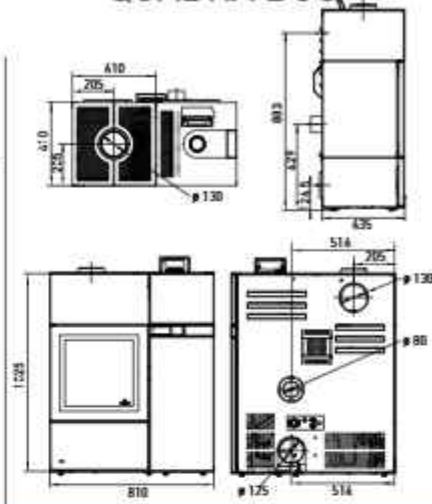

MO DUO

MO DUO COOK

QUADRA DUO

DIMENSIONI E PESI

Dimensioni a x l x p	1013 x 810 x 410 mm	1147 x 863 x 523 mm	1147 x 863 x 523 mm	1202 x 540 x 540 mm
Peso con rivestimento in acciaio	212 kg	274 kg	env. 290 kg	130 kg
Diámetro uscita fumi	∅ 130 mm	∅ 130 mm	∅ 130 mm	∅ 130 mm
Diámetro presa d'aria esterna	∅ 125 mm	∅ 125 mm	∅ 125 mm	∅ 125 mm
b: asse uscita fumi posteriore	895 mm	1017 mm	1017 mm	362 mm
f: distanza asse uscita fumi laterale	205 mm	432 mm	432 mm	205 mm
g: altezza asse presa d'aria esterna	138 mm	144 mm	144 mm	78 mm
h: asse collegamento aria esterna laterale	303 mm	261 mm	261 mm	205 mm
Camera di combustione (a x l x p)	301 x 332 x 194 mm	441 x 380 x 307 mm	441 x 380 x 307 mm	332 x 374 x 213 mm

POLLY 2.0

RUBY

DIMENSIONI E PESI

Dimensioni a x l x p	1100 x 520 x 498 mm	1120 x 690 x 442 mm
Peso con rivestimento in acciaio	158 kg	226 kg
Diámetro uscita fumi	ø 80 mm	ø 80 mm
Diámetro presa d'aria esterna	ø 80 mm	ø 60 mm
b: asse uscita fumi posteriore	183 mm	252 mm
f: distanza asse uscita fumi laterale	134 mm	140 mm
g: altezza asse presa d'aria esterna	144 mm	132 mm
l: asse collegamento aria esterna laterale	195 mm	238 mm
Camera di combustione (a x l x p)		