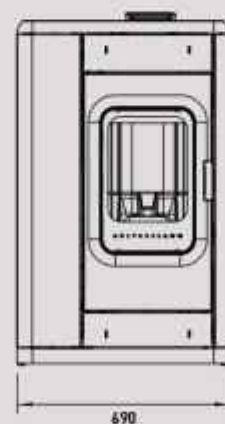

Uscita fumi
superiore

RUBY

ELEGANZA ESPRESSA NELLA SUA
FORMA PIÙ SORPRENDENTE.

I sofisticati dettagli estetici, dall'accattivante rivestimento in ceramica all'essenziale maniglia in legno sono i tratti distintivi di questa elegante stufa a pellet. La massiccia porta arrotondata in ghisa inquadra il sorprendente spettacolo delle fiamme. Ruby soddisfa le più svariate esigenze grazie ai suoi accessori che rendono possibile, a scelta, il collegamento ai tubi uscita fumi nella parte posteriore o superiore. Inoltre, grazie al pratico modulo aria convettiva, è possibile riscaldare stanze adiacenti.

RUBY

- diverse possibilità per raccordare l'uscita fumi
- modulo di canalizzazione (optional)
- display touch