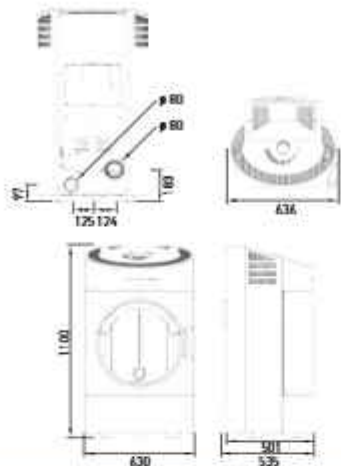

MO DUO

MO DUO COOK

QUADRA DUO

DIMENSIONI E PESI

Dimensioni a x l x p	1013 x 810 x 410 mm	1147 x 863 x 523 mm	1147 x 863 x 523 mm	1202 x 540 x 540 mm
Peso con rivestimento in acciaio	212 kg	274 kg	env. 290 kg	130 kg
Diámetro uscita fumi	∅ 130 mm	∅ 130 mm	∅ 130 mm	∅ 130 mm
Diámetro presa d'aria esterna	∅ 125 mm	∅ 125 mm	∅ 125 mm	∅ 125 mm
b: asse uscita fumi posteriore	895 mm	1017 mm	1017 mm	362 mm
f: distanza asse uscita fumi laterale	205 mm	432 mm	432 mm	205 mm
g: altezza asse presa d'aria esterna	138 mm	144 mm	144 mm	78 mm
h: asse collegamento aria esterna laterale	303 mm	261 mm	261 mm	205 mm
Camera di combustione (a x l x p)	301 x 332 x 194 mm	441 x 380 x 307 mm	441 x 380 x 307 mm	332 x 374 x 213 mm

Vedi Quadratura

SCOTTY DUO

CLOU PELLET

CLOU COMPACT PELLET

ELLA

PERRY

1147 x 890 x 520 mm	1100 x 630 x 510 mm	1033 x 520 x 499 mm	1202 x 540 x 540 mm	1121 x 535 x 525 mm
327 kg	173 kg	150 kg	226 kg	209 kg
ø 130 mm	ø 80 mm	ø 80 mm	ø 80 mm	ø 80 mm
ø 125 mm	ø 80 mm	ø 80 mm	ø 60 mm	ø 80 mm
1018 mm	183 mm	178 mm	362 mm	203 mm
445 mm	191 mm	260 mm	205 mm	140 mm
164 mm	97 mm	92 mm	78 mm	164 mm
275 mm	190 mm	157 mm	205 mm	202 mm
441 x 380 x 307 mm				

POLLY 2.0

RUBY

DIMENSIONI E PESI

Dimensioni a x l x p	1100 x 520 x 498 mm	1120 x 690 x 442 mm
Peso con rivestimento in acciaio	158 kg	226 kg
Diámetro uscita fumi	ø 80 mm	ø 80 mm
Diámetro presa d'aria esterna	ø 80 mm	ø 60 mm
b: asse uscita fumi posteriore	183 mm	252 mm
f: distanza asse uscita fumi laterale	134 mm	140 mm
g: altezza asse presa d'aria esterna	144 mm	132 mm
l: asse collegamento aria esterna laterale	195 mm	238 mm
Camera di combustione (a x l x p)		