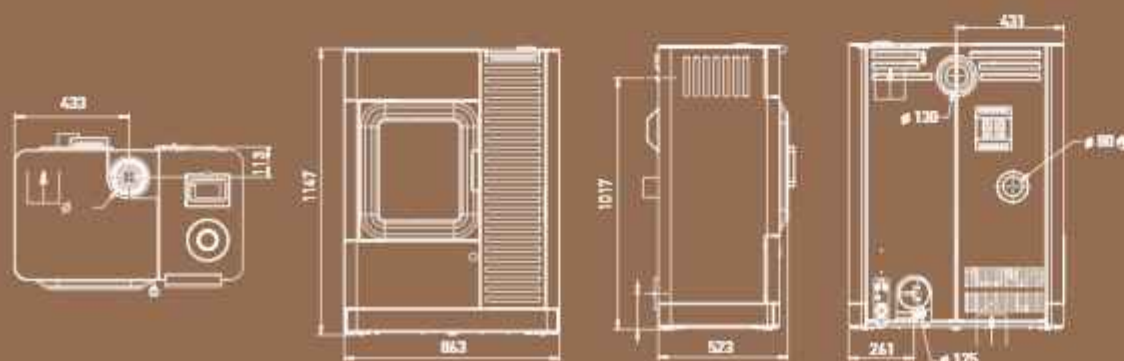

MO DUO

MO DUO
LEGNA & PELLETT
UN DUO VINCENTE!

Amanti del comfort e del piacere, questo è il modello che fa per voi! Mo Duo risponde, in un'unica soluzione, a tutte le vostre esigenze in materia di riscaldamento! Questa stufa combinata si alimenta sia a legna che a pellet, riunendo insieme il meglio di questi due mondi: la praticità di un fuoco a pellet automatico con termostato e programmazione oraria, e la fiamma impareggiabile e lo scoppiettio della legna. Grazie al kit di canalizzazione, è possibile portare il calore nelle stanze adiacenti.

MO DUO

- stufa combinata legna-pellet
- termostato automatico
- comando intuitivo
- modulo di canalizzazione (optional)
- manopola di regolazione
- display touch formato XL