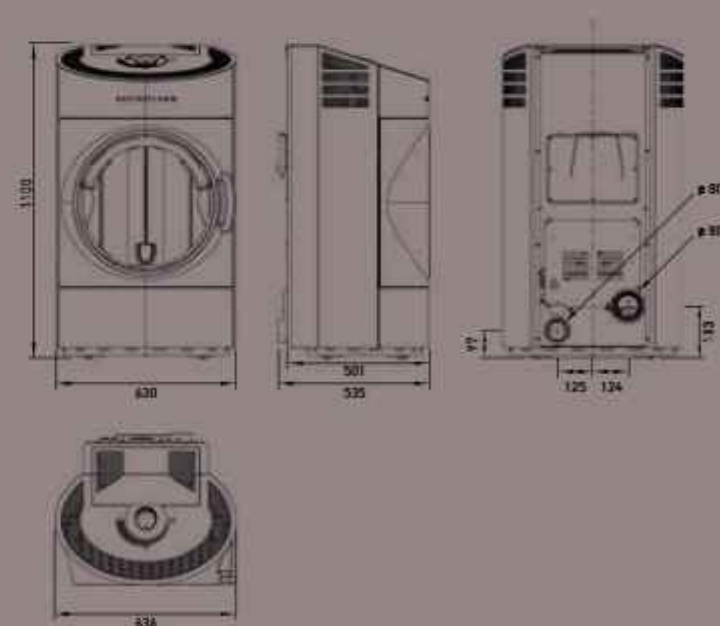

È SUFFICIENTE UN SEMPLICE GESTO

Tanto straordinario quanto il suo design è il concetto rivoluzionario di utilizzo di Clou: attraverso un'elegante manopola di regolazione, è possibile accendere Clou, regolarne la potenza ed infine spegnerla. Più semplice di così!