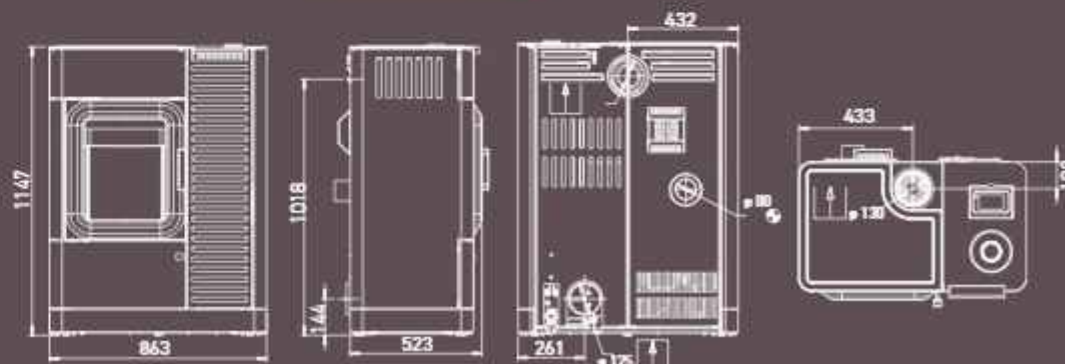

LEGNA & PELLETS

MO DUO COOK

- riscaldamento a legna o a pellet
- funzione COOK - davvero "cool"
- indipendente & smart
- rivestimento in ceramica (optional)
- corrimano (optional)

MO DUO COOK - LA NOSTRA RICETTA SEGRETA

La nuova stufa combinata 3 in 1 è una vera e propria chicca! Con la nostra Mo Duo Cook, nessuna cucina rimane al freddo. Scaldatevi in modo classico, a legna, oppure pratico, a pellet. E sfruttate il fuoco non solamente per riscaldare l'ambiente, ma anche per preparare i vostri piatti preferiti- l'arte di vivere moderna, totale indipendenza inclusa!