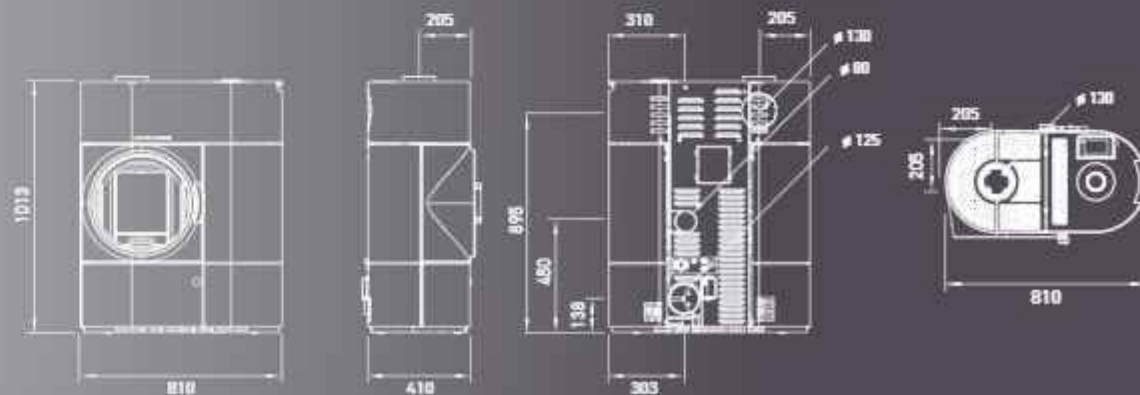

CLOU DUO

→ DUE = UNO

Potete alimentare questa stufa combinata come preferite: con tronchetti di legna oppure semplicemente con il pellet. Il termostato automatico è geniale e la programmazione oraria davvero pratica - potete accendere la vostra Clou Duo anche se siete fuori casa. Il kit canalizzazione (optional) vi consente di riscaldare facilmente e a porte chiuse le stanze adiacenti.

LEGNA & PELLETS

CLOU DUO

- stufa combinata legna-pellet
- manopola di regolazione
- programmazione oraria
- sensore di temperatura ambiente
- elegante antina in ghisa massiccia