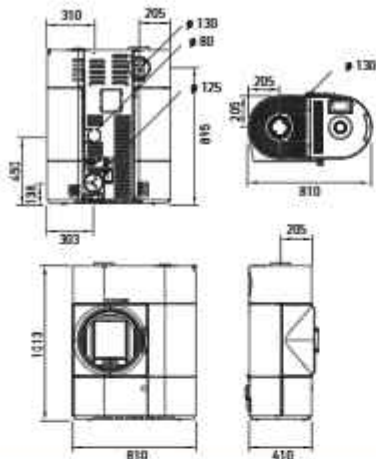

MO DUO

MO DUO COOK

QUADRA DUO

DIMENSIONI E PESI

Dimensioni a x l x p	1013 x 810 x 410 mm	1147 x 863 x 523 mm	1147 x 863 x 523 mm	1202 x 540 x 540 mm
Peso con rivestimento in acciaio	212 kg	274 kg	env. 290 kg	130 kg
Diámetro uscita fumi	∅ 130 mm	∅ 130 mm	∅ 130 mm	∅ 130 mm
Diámetro presa d'aria esterna	∅ 125 mm	∅ 125 mm	∅ 125 mm	∅ 125 mm
b: asse uscita fumi posteriore	895 mm	1017 mm	1017 mm	362 mm
f: distanza asse uscita fumi laterale	205 mm	432 mm	432 mm	205 mm
g: altezza asse presa d'aria esterna	138 mm	144 mm	144 mm	78 mm
h: asse collegamento aria esterna laterale	303 mm	261 mm	261 mm	205 mm
Camera di combustione (a x l x p)	301 x 332 x 194 mm	441 x 380 x 307 mm	441 x 380 x 307 mm	332 x 374 x 213 mm

POLLY 2.0

RUBY

DIMENSIONI E PESI

Dimensioni a x l x p	1100 x 520 x 498 mm	1120 x 690 x 442 mm
Peso con rivestimento in acciaio	158 kg	226 kg
Diámetro uscita fumi	ø 80 mm	ø 80 mm
Diámetro presa d'aria esterna	ø 80 mm	ø 60 mm
b: asse uscita fumi posteriore	183 mm	252 mm
f: distanza asse uscita fumi laterale	134 mm	140 mm
g: altezza asse presa d'aria esterna	144 mm	132 mm
l: asse collegamento aria esterna laterale	195 mm	238 mm
Camera di combustione (a x l x p)		