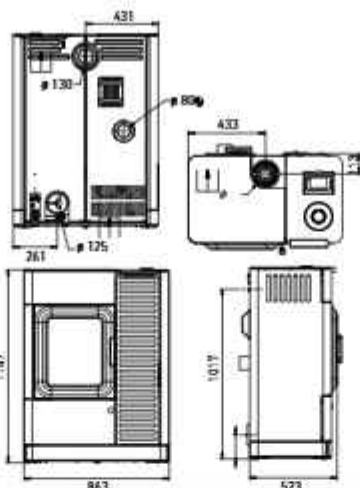

MO DUO

MO DUO COOK

QUADRA DUO

DIMENSIONI E PESI

Dimensioni a x l x p	1013 x 810 x 410 mm	1147 x 863 x 523 mm	1147 x 863 x 523 mm	1202 x 540 x 540 mm
Peso con rivestimento in acciaio	212 kg	274 kg	env. 290 kg	130 kg
Diámetro uscita fumi	∅ 130 mm	∅ 130 mm	∅ 130 mm	∅ 130 mm
Diámetro presa d'aria esterna	∅ 125 mm	∅ 125 mm	∅ 125 mm	∅ 125 mm
b: asse uscita fumi posteriore	895 mm	1017 mm	1017 mm	362 mm
f: distanza asse uscita fumi laterale	205 mm	432 mm	432 mm	205 mm
g: altezza asse presa d'aria esterna	138 mm	144 mm	144 mm	78 mm
h: asse collegamento aria esterna laterale	303 mm	261 mm	261 mm	205 mm
Camera di combustione (a x l x p)	301 x 332 x 194 mm	441 x 380 x 307 mm	441 x 380 x 307 mm	332 x 374 x 213 mm