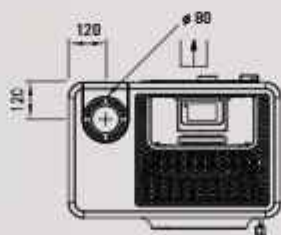

Uscita fumi
superiore

RUBY

ELEGANZA ESPRESSA NELLA SUA
FORMA PIÙ SORPRENDENTE.

I sofisticati dettagli estetici, dall'accattivante rivestimento in ceramica all'essenziale maniglia in legno sono i tratti distintivi di questa elegante stufa a pellet. La massiccia porta arrotondata in ghisa inquadra il sorprendente spettacolo delle fiamme. Ruby soddisfa le più svariate esigenze grazie ai suoi accessori che rendono possibile, a scelta, il collegamento ai tubi uscita fumi nella parte posteriore o superiore. Inoltre, grazie al pratico modulo aria convettiva, è possibile riscaldare stanze adiacenti.

RUBY

- diverse possibilità per raccordare l'uscita fumi
- modulo di canalizzazione (optional)
- display touch