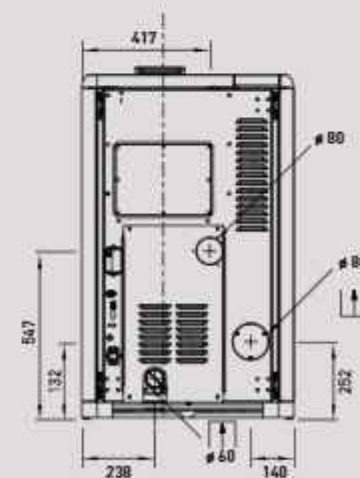

Uscita fumi
superiore

RUBY

ELEGANZA ESPRESSA NELLA SUA
FORMA PIÙ SORPRENDENTE.

I sofisticati dettagli estetici, dall'accattivante rivestimento in ceramica all'essenziale maniglia in legno sono i tratti distintivi di questa elegante stufa a pellet. La massiccia porta arrotondata in ghisa inquadra il sorprendente spettacolo delle fiamme. Ruby soddisfa le più svariate esigenze grazie ai suoi accessori che rendono possibile, a scelta, il collegamento ai tubi uscita fumi nella parte posteriore o superiore. Inoltre, grazie al pratico modulo aria convettiva, è possibile riscaldare stanze adiacenti.

RUBY

- diverse possibilità per raccordare l'uscita fumi
- modulo di canalizzazione (optional)
- display touch