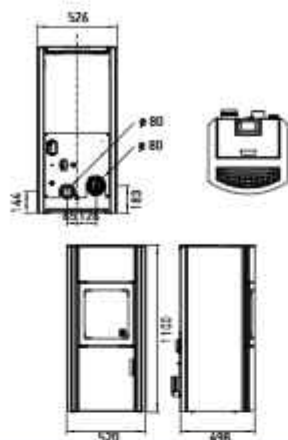

Vedi Quadratura

SCOTTY DUO

CLOU PELLET

CLOU COMPACT PELLET

ELLA

PERRY

1147 x 890 x 520 mm	1100 x 630 x 510 mm	1033 x 520 x 499 mm	1202 x 540 x 540 mm	1121 x 535 x 525 mm
327 kg	173 kg	150 kg	226 kg	209 kg
ø 130 mm	ø 80 mm	ø 80 mm	ø 80 mm	ø 80 mm
ø 125 mm	ø 80 mm	ø 80 mm	ø 60 mm	ø 80 mm
1018 mm	183 mm	178 mm	362 mm	203 mm
445 mm	191 mm	260 mm	205 mm	140 mm
164 mm	97 mm	92 mm	78 mm	164 mm
275 mm	190 mm	157 mm	205 mm	202 mm
441 x 380 x 307 mm				

Modello 8 kW / Modello 10 kW

2,6 - 9,4 kW	2,4 - 8,0 / 2,4 - 10,0 kW	2,1-6 kW	NUOVISSIMO! Certificazione dei dati tecnici in corso, a breve disponibile sul sito internet!	2,4 - 8,6 kW
A+	A+	A+		A+
114 - 255 m ²	98 - 255 m ² / 128 - 350 m ²	65 - 165 m ²		114 - 305 m ²
- 33 kg / 50 l	- 36 kg / 56 l	- 26 kg / 40 l		- 25 kg / 39 l
0,6 - 1,87 kg / h	0,6 - 1,87 / 0,71 - 2,36 kg / h	0,5 - 1,55 kg / h		0,63 - 2,15 kg / h
- 18 - 55 h	- 19 - 60 h / 15 - 50	- 16 - 52 h		- 12 - 42 h
≥ 90 %	≥ 90 %	> 87,2%	> 90 %	

POLLY 2.0

RUBY

DIMENSIONI E PESI

Dimensioni a x l x p	1100 x 520 x 498 mm	1120 x 690 x 442 mm
Peso con rivestimento in acciaio	158 kg	226 kg
Diámetro uscita fumi	ø 80 mm	ø 80 mm
Diámetro presa d'aria esterna	ø 80 mm	ø 60 mm
b: asse uscita fumi posteriore	183 mm	252 mm
f: distanza asse uscita fumi laterale	134 mm	140 mm
g: altezza asse presa d'aria esterna	144 mm	132 mm
l: asse collegamento aria esterna laterale	195 mm	238 mm
Camera di combustione (a x l x p)		