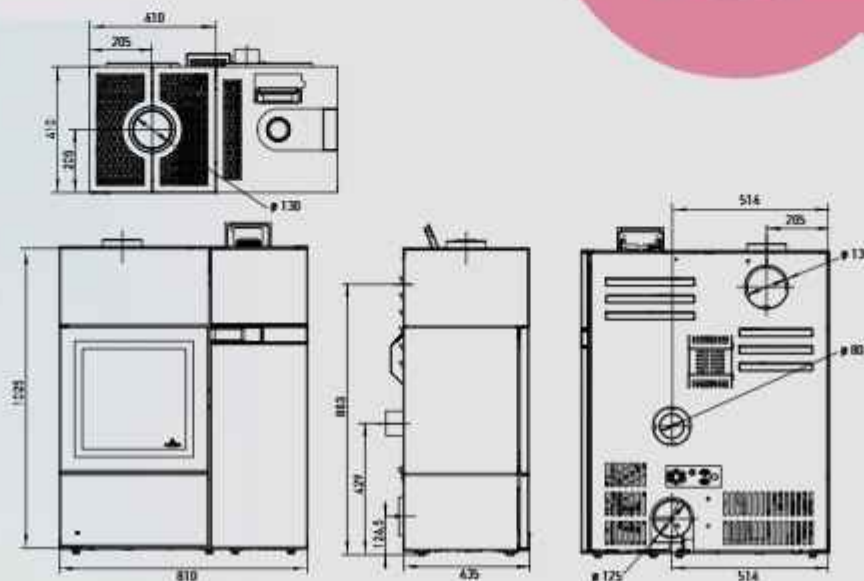

QUADRA DUO

SQUADRATA PRATICA CON UN CUORE CALDO !

L'elegante combinazione di rivestimenti in pietra e acciaio con un'innovativa maniglia in legno fanno di Quadra Duo un rivoluzionario oggetto di design. Amate il romantico crepitio della legna, ma anche la soluzione pratica e pulita della combustione a pellet: in questo modello, entrambi le funzioni sono perfettamente combinate.

L'opzione di „smart control“ o il modulo opzionale di canalizzazione ventilato (per il riscaldamento degli ambienti adiacenti) si riveleranno un ottimo investimento per un futuro all'insegna del risparmio energetico!