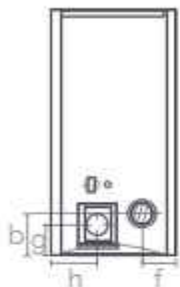

MO DUO

MO DUO COOK

QUADRA DUO

DIMENSIONI E PESI

Dimensioni a x l x p	1013 x 810 x 410 mm	1147 x 863 x 523 mm	1147 x 863 x 523 mm	1202 x 540 x 540 mm
Peso con rivestimento in acciaio	212 kg	274 kg	env. 290 kg	130 kg
Diámetro uscita fumi	∅ 130 mm	∅ 130 mm	∅ 130 mm	∅ 130 mm
Diámetro presa d'aria esterna	∅ 125 mm	∅ 125 mm	∅ 125 mm	∅ 125 mm
b: asse uscita fumi posteriore	895 mm	1017 mm	1017 mm	362 mm
f: distanza asse uscita fumi laterale	205 mm	432 mm	432 mm	205 mm
g: altezza asse presa d'aria esterna	138 mm	144 mm	144 mm	78 mm
h: asse collegamento aria esterna laterale	303 mm	261 mm	261 mm	205 mm
Camera di combustione (a x l x p)	301 x 332 x 194 mm	441 x 380 x 307 mm	441 x 380 x 307 mm	332 x 374 x 213 mm